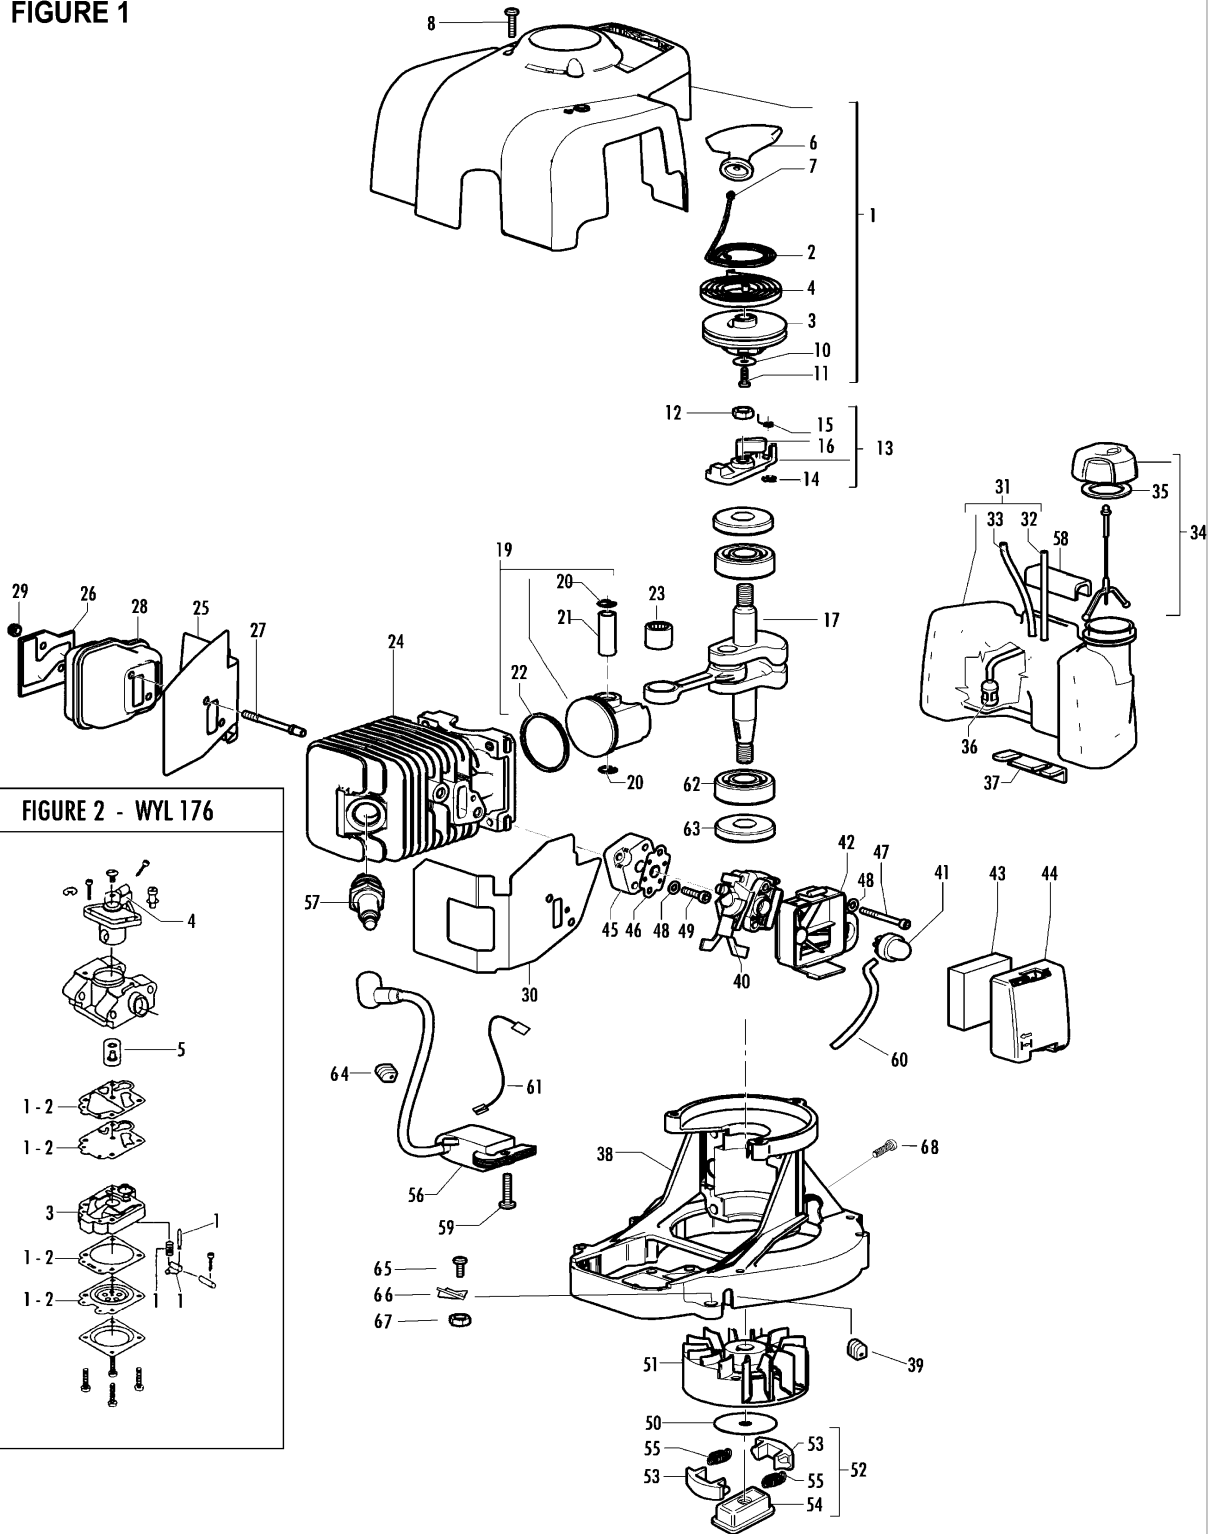

FIGURE 1

Item	P/N McC	P/N ELX	Qty	DESCRIPTION
FIGURE 1				
C 1	242725	538242725	1	starter ass'y
A 2	• 241746	538241746	1	rope
B 3	• 241620	538241620	1	starter pulley
B 4	• 241619	538241619	1	spring
6	• 241778	538241778	1	starter handle
7	• 235612	538235612	1	washer
8	• 241963	538241963	3	screw 4x22
10	• 241703	538241703	1	washer
11	• 241077	538241077	1	screw 4x14
12	241624	538241624	1	M8 nut
13	241784	538241784	1	starter pawl ass'y
14	• 111088	538111088	1	snap ring
15	• 241782	538241782	1	spring
16	• 241781	538241781	1	pawl
17	243486	538243486	1	crank shaft assy
C 19	248177	538248177	1	piston kit
20	• 235008	538235008	2	snap ring
21	• 241735	538241735	1	piston pin
B 22	• 240002	538240002	1	piston ring
C 23	235742	538235742	1	needle bearing
C 24	242803	538242803	1	cylinder
C 25	242517	538242517	1	gasket
26	322231	538322231	1	outlet plate
27	242037	538242037	2	stud bolt
28	242131	538242131	1	muffler
29	235642	538235642	2	M5 nut
B 30	242516	538242516	1	Gasket
C 31	242492	538242492	1	fuel tank ass'y
B 32	• 229789	538229789	1	oil hose
B 33	• 242491	538242491	1	fuel hose
34	242484	538242484	1	fuel cap assy
35	• 236564	538236564	1	gasket
A 36	242505	538242505	1	pick up
37	242038	538242038	1	fuel tank grommet (lower)
38	242802	538242802	1	crankcase
39	241607	538241607	1	wires grommet
40	FIGURE 2			
41	224242-01	538022424	1	primer
42	242420	538242420	1	air filter box
B 43	242425	538242425	1	air filter
C 44	242482	538242482	1	air filter cover
C 45	242287	538242287	1	carb. spacer
A 46	242325	538242325	1	gasket
47	235808	538235808	2	screw M5x50
48	235248	538235248	4	washer
49	235806	538235806	2	screw 5x20
50	241604	538241604	1	clutch dust shield
51	243311	538243311	1	flywheel

Item	P/N McC	P/N ELX	Qty	DESCRIPTION
B 52	241793	538241793	1	clutch assy
53	• 241743	538241743	2	clutch shoe
54	• 241789	538241789	1	clutch hub
A 55	• 241794	538241794	2	spring
C 56	243429	538243429	1	ignition coil
A 57	92879	538092879	1	spark RDJ8J
58	242039	538242039	1	fuel tank grommet (upper)
59	235806	538235806	1	screw M5x20
60	242489	538242489	1	primer hose
61	241606	538241606	1	ignition coil-switch wire
C 62	241594	538241594	2	ball bearing
C 63	242994	538242994	2	seal
64	236322	538236322	1	wire protection
65	236527	538236527	1	screw M6x16
66	242710	538242710	1	gas cable support
67	235912	538235912	1	nut M6
68	235803	538235803	4	screw M5x25

FIGURE 2				
C -	242438	538242438	1	carburettor WYL 176
1	• 247955	538247955	1	repair kit K20 WYJ
2	• 247956	538247956	1	gasket kit D20 WYJ
3	• 249184	538249184	1	body pump 5-2760
4	• 249185	538249185	1	valve 34-811
5	• 249154	538249154	1	jet 0,41

A=ALTA ROTAZIONE	A=HIGH MOVING	A=HAUTE DEMANDE	A=GROBE NACHFRAGE
B=MEDIA ROTAZIONE	B=MEDIUM MOVING	B=MOYENNE DEMANDE	B=MITTELMAESSIGE
C=ALTA ROTAZIONE	C=SLOW MOVING	C=BASSE DEMANDE	C=WENIGE NACHFRAGE
NUOVI CODICI	NEW P. NUMBERS	NOUVELLES REFERENCES	NEU CODEX