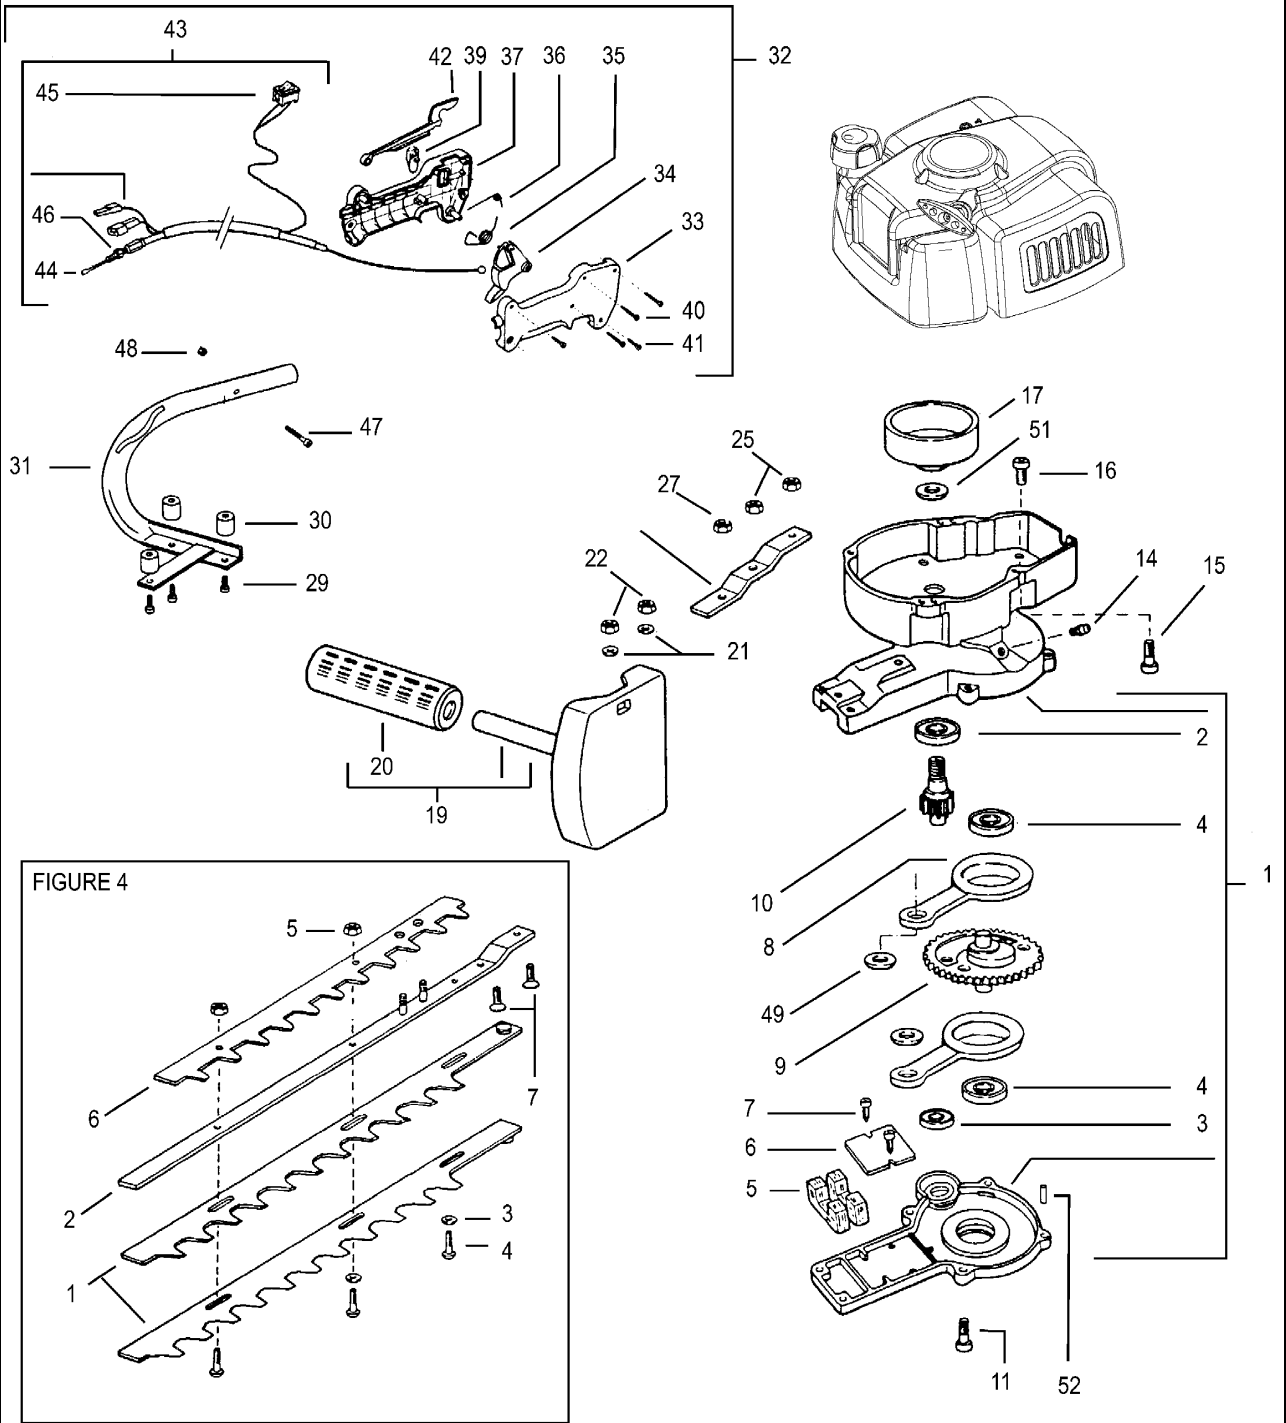

FIGURE 3

FIGURE 4

Item	P/N McC	P/N ELX	Qty	DESCRIPTION
<b>FIGURE 3</b>				
1	248114	538248114	1	gear box ass'y
2	• 235897	538235897	1	ball bearing 6000-2RS1
3	• 235914	538235914	1	ball bearing 608-2Z
4	• 228958	538228958	2	ball bearing 6000-2Z
5	• 236365	538236365	2	pin
C 6	228921	538228921	2	dust shield
7	228891	538228891	1	plate
8	228945	538228945	2	screw M3x5
C 9	241123	538241123	2	connecting rod
10	228804	538228804	1	eccentric gear
11	228806	538228806	1	pinion
12	229077	538229077	6	screw M5x18
14	228861	538228861	1	cap
15	235801	538235801	4	screw M4x16
16	235911	538235911	3	screw M6x12
C 17	242142	538242142	1	clutch drum
18	241023	538241023	1	blade support
19	229080	538229080	1	front handle
20	• 235895	538235895	1	handle
21	236607	538236607	2	washer D.6x12x1,6
22	228926	538228926	2	nut M6
25	229208	538229208	2	nut M5
27	228926	538228926	1	nut M6
29	236512	538236512	3	screw M6x8
C 30	235987	538235987	3	grommet
31	228897	538228897	1	rear handle
32	240904	538240904	1	Trigger box ass'y
33	• 241293	538241293	1	trigger box- right half
34	• 241295	538241295	1	throttle trigger
35	• 240091	538240091	1	return spring
37	• 241294	538241294	1	trigger box- left half
39	• 229824	538229824	1	cap
40	• 240833	538240833	3	screw 3x20
41	• 240618	538240618	2	screw 3 x16
42	• 229820	538229820	1	safety lever
C 43	• 240903	538240903	1	wires ass'y
C 44	•• 240900	538240900	1	cable
C 45	•• 236394	538236394	1	switch
46	•• 229207	538229207	2	nut
47	235804	538235804	1	screw M5x30
48	235216	538235216	1	nut M5
49	228728	538228728	2	washer D.12x20x0.6
51	235164	538235164	1	washer D.6x18x1.5

Item	P/N McC	P/N ELX	Qty	DESCRIPTION
<b>FIGURE 4 HC 60 / PH 61</b>				
1	228917	538228917	1	blades
2	228875	538228875	1	blade guide
3	236934	538236934	4	washer D.6x18x1,5
4	228925	538228925	4	screw M6x20
5	228926	538228926	4	self locking nut M6
6	241013	538241013	1	safety blade
7	228924	538228924	2	screw M5x20