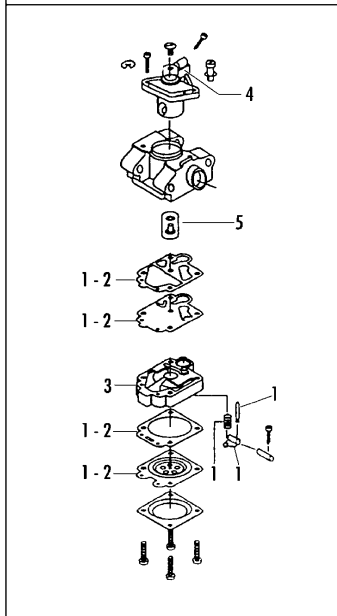

FIGURE 2 - WYL 176